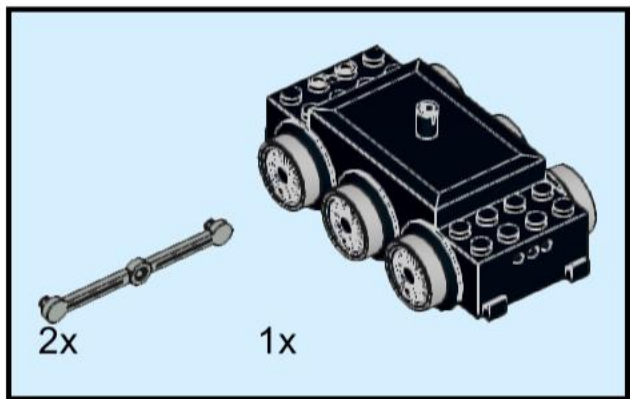

NS class 600 'Hippel'

Fouke Boss (2023)

LEGO

1

2

3

4

5