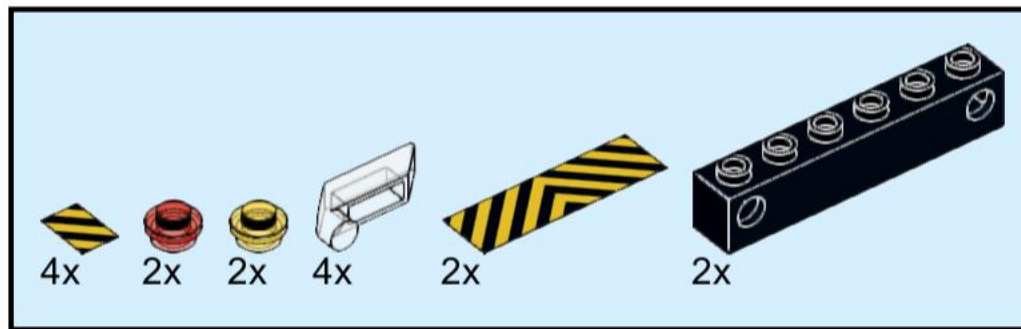

6

7

8

9

10

2x 22cm cables (765c28)

12

13